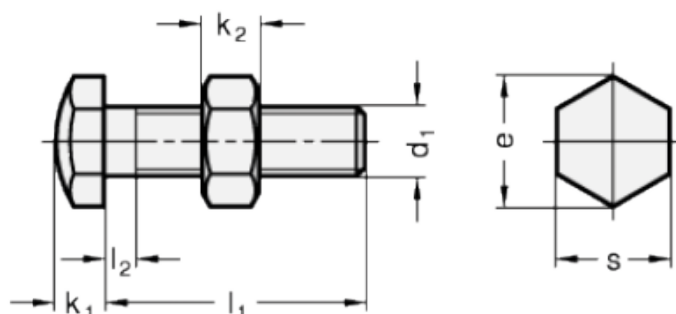

Varenummer: 20251M1260AK
 Beskrivelse: E+G Anslagsbolt GN 251-M12-60-AK
 med møtrik

Mål

Type AK

Type BK

Mounting block GN 412.1

d	= M12	s = 19
e	= 21.9	
K	= -	
k1	= 8	
k2	= 10	
l1	= 60	
l2 max.	= 5.2	
l3	= -	