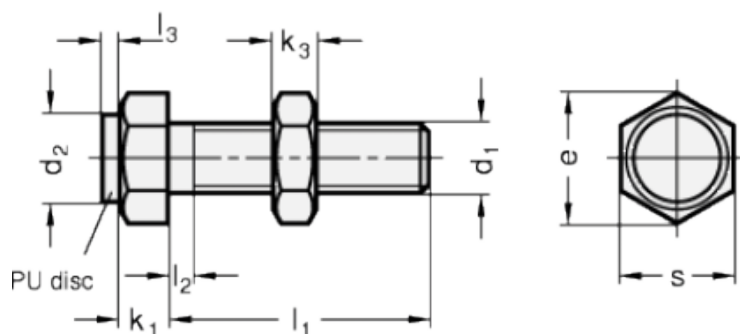

Varenummer: 20251M1260AK
 Beskrivelse: E+G Anslagsbolt GN 251-M12-60-AK
 med møtrik

Mål

Type AK

Type BK

Mounting block GN 412.1

d	= M12	s = 19
e	= 21.9	
K	= -	
k1	= 8	
k2	= 10	
l1	= 60	
l2 max.	= 5.2	
l3	= -	